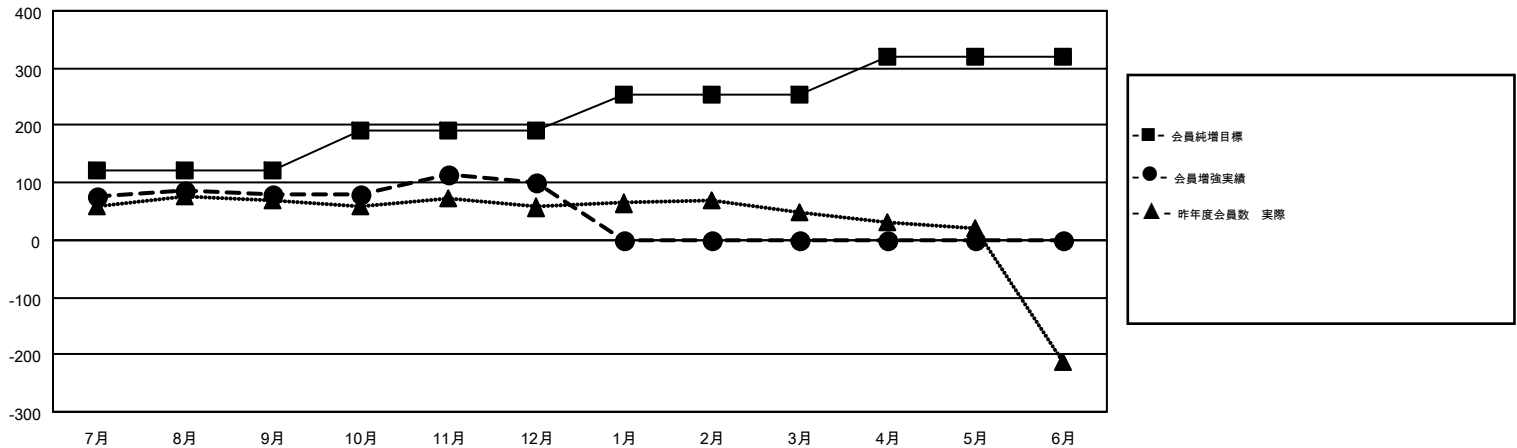

GMT MONTHLY MEMBERSHIP PROGRESS REPORT

Results as of: 12/31/2017

Multiple District 331

LOCATION: JAPAN

GMT: MASAYOSHI MARUYAMA, YASUHISA NAKAMURA

GMT会則地域 5

クラブ				名			
結果: 2017-2018				結果: 2017-2018			
四半期	新クラブ目標	新クラブ	解散クラブ	四半期	会員純増目標	会員増強実績	退会者(転籍を含む)実際
7月/8月/9月	0	0	1	7月/8月/9月	120	185	99
10月/11月/12月	0	1	0	10月/11月/12月	70	114	90
1月/2月/3月	0	0	0	1月/2月/3月	65	0	0
4月/5月/6月	3	0	0	4月/5月/6月	65	0	0

新クラブ目標及び実績累計

会員目標及び実績累計

解散クラブ: 1	126 CLUBS OF 207 一名以上の新会員を登録	男女別 男性 5,908 (80.74%) 女性 1,409 (19.26%)
退会者 物故会員 26 クラブ解散 11 その他 152 合計 189	会員累計データを見るには、ここをクリック	世帯主/家族会員合計 2,261 国際会費半額の家族会員 1,224