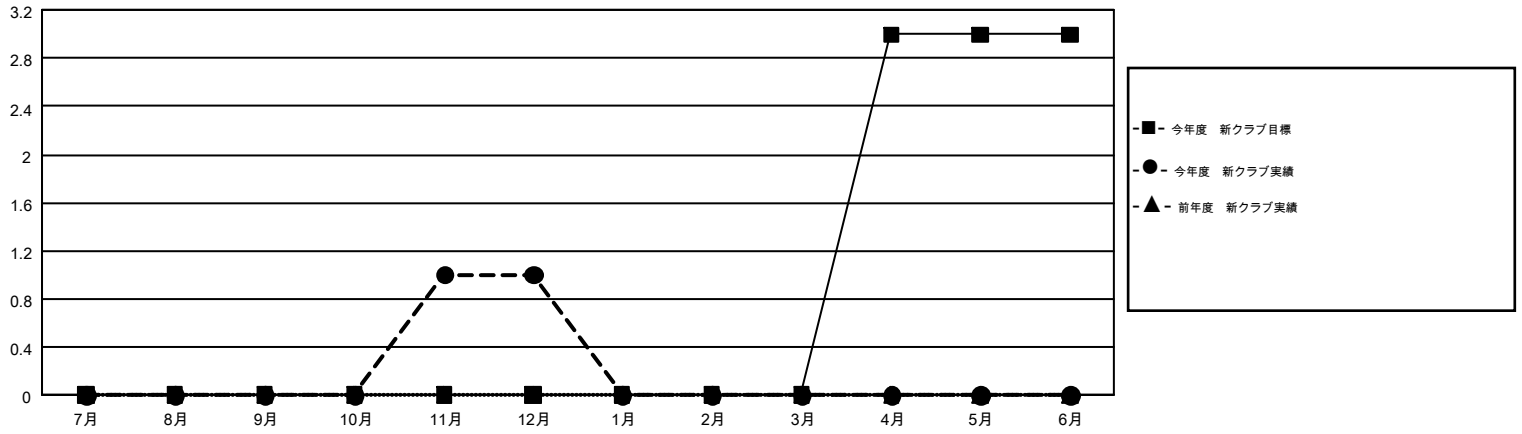

GMT MONTHLY MEMBERSHIP PROGRESS REPORT

Results as of: 12/31/2017

Multiple District 331

LOCATION: JAPAN

GMT: MASAYOSHI MARUYAMA, YASUHISA NAKAMURA

GMT会則地域 5

クラブ				名			
結果: 2017-2018				結果: 2017-2018			
四半期	新クラブ目標	新クラブ	解散クラブ	四半期	会員純増目標	会員増強実績	退会者(転籍を含む)実際
7月/8月/9月	0	0	1	7月/8月/9月	120	185	99
10月/11月/12月	0	1	0	10月/11月/12月	70	114	90
1月/2月/3月	0	0	0	1月/2月/3月	65	0	0
4月/5月/6月	3	0	0	4月/5月/6月	65	0	0

新クラブ目標及び実績累計

会員目標及び実績累計

解散クラブ: 1	126 CLUBS OF 207 一名以上の新会員を登録	男女別 男性 5,908 (80.74%) 女性 1,409 (19.26%)
退会者 物故会員 26 クラブ解散 11 その他 152 合計 189	会員累計データを見るには、ここをクリック	世帯主/家族会員合計 2,261 国際会費半額の家族会員 1,224